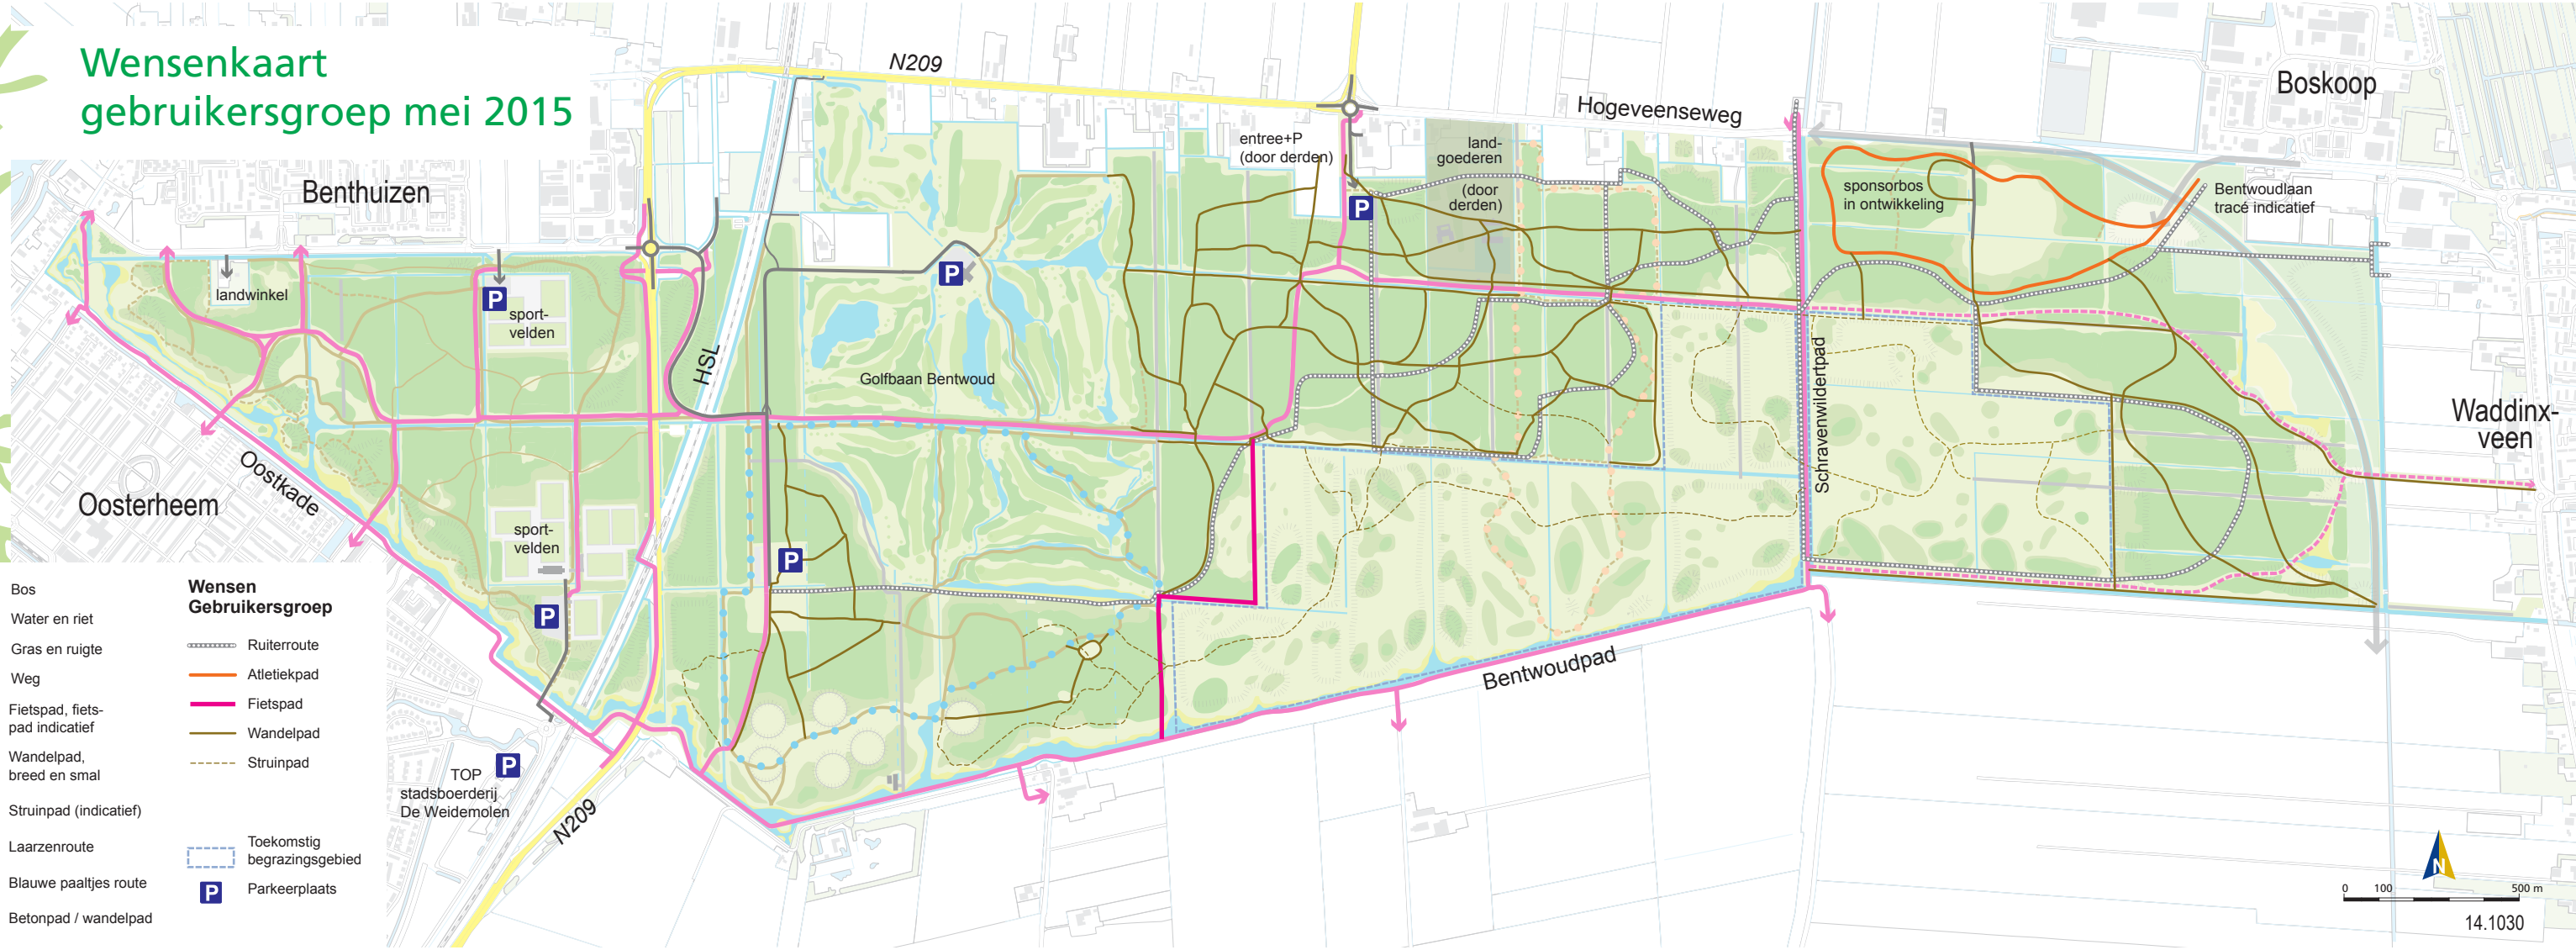

Wensenkaart gebruikersgroep mei 2015

- | | | | |
|--|-------------------------------|--|-----------------------------|
| | Bos | | Ruiterroute |
| | Water en riet | | Atletiekpad |
| | Gras en ruigte | | Fietspad |
| | Weg | | Wandelpad |
| | Fietspad, fietspad indicatief | | Struinp pad |
| | Wandelpad, breed en smal | | Laarzenroute |
| | Struinp pad (indicatief) | | Blauwe paaltjes route |
| | Laarzenroute | | Toekomstig begrazingsgebied |
| | Blauwe paaltjes route | | Parkeerplaats |
| | Betonpad / wandelpad | | |

**Wensen
Gebruikersgroep**

TOP
stadsboerderij
De Weidemolen